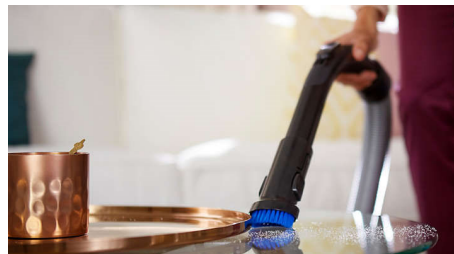

Integrovaný kartáč

Kartáč na prach je vestavěný přímo do rukojeti a je tak možné jej kdykoli použít na nábytek, rovné povrchy nebo čalounění.