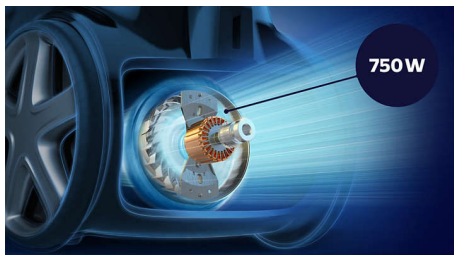

### Vysoce výkonný 750W motor

Vysoce výkonný 750W motor zajistí vždy výkonné a dokonalé čištění.