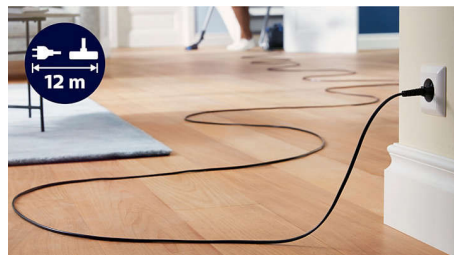

Dlouhý dosah 12 m

Mimořádně dlouhý kabel o délce 12 m umožňuje delší použití bez nutnosti odpojování.