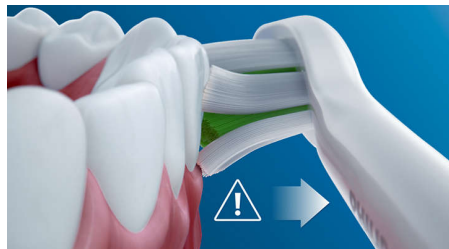

Surveillez votre pression de brossage

Un brossage trop énergique peut endommager vos dents et vos gencives. Pour éviter cela, votre brosse à dents Philips Sonicare ProtectiveClean produit de légères impulsions sonores pour vous rappeler d'appuyer moins fort.