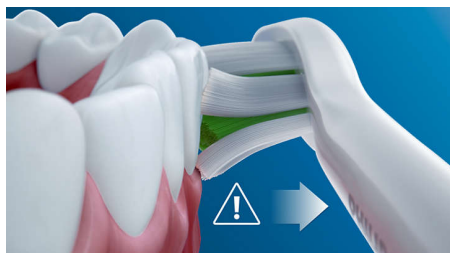

Surveillez votre pression de brossage

Un brossage trop énergique peut endommager vos dents et vos gencives. Pour éviter cela, votre brosse à dents Philips Sonicare ProtectiveClean produit de légères impulsions sonores pour vous rappeler d'appuyer moins fort.