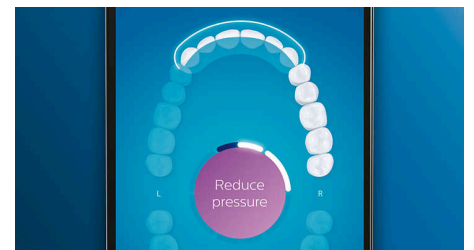

### Fonction Retouche

S'il vous arrive de négliger une zone lorsque vous vous brossez les dents, la fonction Retouche vous prévient. Il vous suffira ensuite de la nettoyer de nouveau, pour avoir l'assurance d'un brossage complet, à chaque fois.

### Rappels intelligents de remplacement

Les têtes de brosse s'usent au fil du temps et éliminent alors la plaque dentaire moins efficacement. Avec la reconnaissance intelligente

de la tête de brosse, vous saurez toujours quand remplacer votre tête de brosse. Votre brosse à dents enregistre vos durées de brossage et la pression exercée, puis vous alerte lorsqu'il est temps de remplacer la tête. Vous pouvez également contrôler la durée de vie de vos têtes de brosse dans l'application Philips Sonicare, et même en commandant de nouvelles, pour ne jamais être pris de court.

### Zones à surveiller et définition d'objectifs

Votre dentiste vous a peut-être indiqué des zones problématiques ? Nous les mettons en surbrillance sur la carte dentaire 3D de l'application, et nous vous rappellerons d'y faire plus attention.

### Trop de pression ?

Vous n'avez peut-être pas conscience de vous broser les dents trop fort, mais heureusement, votre DiamondClean Smart veille. En cas de pression excessive, l'anneau lumineux au bout du manche clignote pour vous rappeler de moins appuyer et de laisser la tête de brosse faire le travail. 7 personnes sur 10 ont trouvé que cette fonction les avait aidés à mieux se brosser les dents.