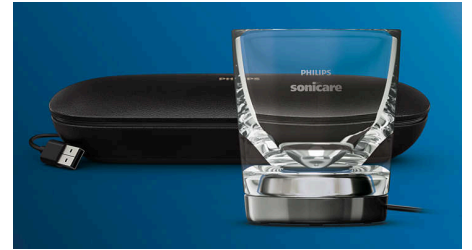

### Un design prenant en compte la facilité de rangement

Une simple charge permet deux semaines d'utilisation régulière, mais si le niveau de la batterie devient trop faible pendant que vous êtes en déplacement, votre coffret de voyage USB Premium fait également office de chargeur. Placez votre brosse à dents dans le coffret et connectez ce dernier à votre ordinateur portable ou branchez-le sur une prise secteur. À domicile, placez simplement votre brosse à dents dans notre élégant verre de charge. Il s'intègre parfaitement dans le décor de votre salle de bain et vous sert de verre à dents.