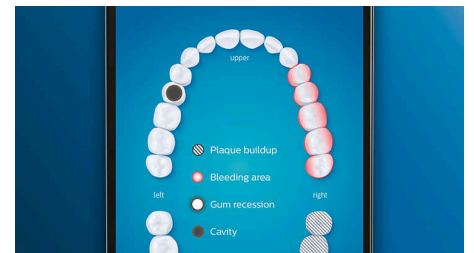

### Ne manquez jamais une zone

L'application Philips Sonicare vous permet de savoir quand vos dents sont parfaitement brossées. Elle vous apprend à réaliser un brossage plus consciencieux et mieux réussi.

### Fonction Retouche

S'il vous arrive de négliger une zone lorsque vous vous brossez les dents, la fonction Retouche vous prévient. Il vous suffira ensuite de la nettoyer de nouveau, pour avoir l'assurance d'un brossage complet, à chaque fois.

### Rappels intelligents de remplacement

Les têtes de brosse s'usent au fil du temps et éliminent alors la plaque dentaire moins efficacement. Avec la reconnaissance intelligente

de la tête de brosse, vous saurez toujours quand remplacer votre tête de brosse. Votre brosse à dents enregistre vos durées de brossage et la pression exercée, puis vous alerte lorsqu'il est temps de remplacer la tête. Vous pouvez également contrôler la durée de vie de vos têtes de brosse dans l'application Philips Sonicare, et même en commandant de nouvelles, pour ne jamais être pris de court.

### Zones à surveiller et définition d'objectifs

Votre dentiste vous a peut-être indiqué des zones problématiques ? Nous les mettons en surbrillance sur la carte dentaire 3D de l'application, et nous vous rappellerons d'y faire plus attention.