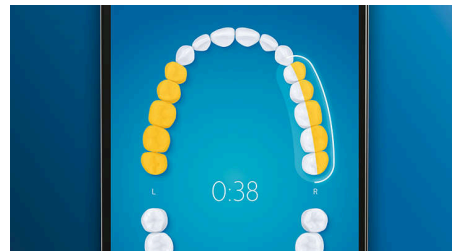

Fonction Retouche

S'il vous arrive de négliger une zone lorsque vous vous brossez les dents, la fonction Retouche vous prévient. Il vous suffira ensuite de la nettoyer de nouveau, pour avoir l'assurance d'un brossage complet, à chaque fois.