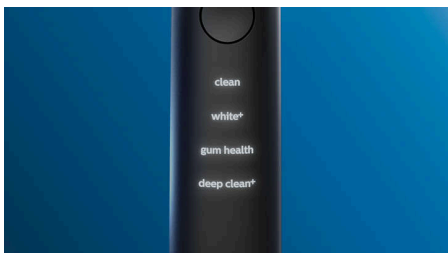

4 modes, 3 réglages d'intensité

Smart DiamondClean : une solution complète. Les 3 réglages d'intensité vous permettent d'intensifier le nettoyage, tandis que les 4 modes

répondent à tous vos besoins de brossage : Clean pour un brossage quotidien optimal, White+ pour éliminer les taches, Deep Clean+ pour un nettoyage en profondeur vivifiant, et Gum Health pour nettoyer en douceur le long des gencives.