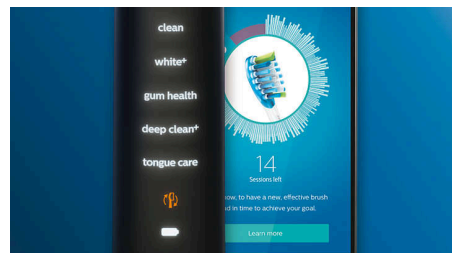

### 4 modes, 3 réglages d'intensité

Smart DiamondClean : une solution complète. Les 3 réglages d'intensité vous permettent d'intensifier le nettoyage, tandis que les 4 modes

répondent à tous vos besoins de brossage : Clean pour un brossage quotidien optimal, White+ pour éliminer les taches, Deep Clean+ pour un nettoyage en profondeur vivifiant, et Gum Health pour nettoyer en douceur le long des gencives.

### Ne manquez jamais une zone

L'application Philips Sonicare vous permet de savoir quand vos dents sont parfaitement brossées. Elle vous apprend à réaliser un brossage plus consciencieux et mieux réussi.

### Fonction Retouche

S'il vous arrive de négliger une zone lorsque vous vous brossez les dents, la fonction Retouche vous prévient. Il vous suffira ensuite de la nettoyer de nouveau, pour avoir l'assurance d'un brossage complet, à chaque fois.

### Rappels intelligents de remplacement

Les têtes de brosse s'usent au fil du temps et éliminent alors la plaque dentaire moins efficacement. Avec la reconnaissance intelligente

de la tête de brosse, vous saurez toujours quand remplacer votre tête de brosse. Votre brosse à dents enregistre vos durées de brossage et la pression exercée, puis vous alerte lorsqu'il est temps de remplacer la tête. Vous pouvez également contrôler la durée de vie de vos têtes de brosse dans l'application Philips Sonicare, et même en commandant de nouvelles, pour ne jamais être pris de court.