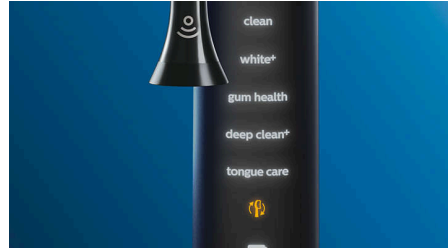

Sélection des modes via BrushSync™

Vous vous posez des questions sur le mode et l'intensité à utiliser ? Ce temps est révolu. Une puce placée dans votre tête de brosse communique ses caractéristiques à votre DiamondClean Smart. Par exemple, si vous clipsez une tête de brosse Gum Care, votre brosse à dents sélectionnera le mode et l'intensité les plus adaptés pour vous procurer un soin des gencives doux et efficace. Il vous suffit d'appuyer sur le bouton marche/arrêt.