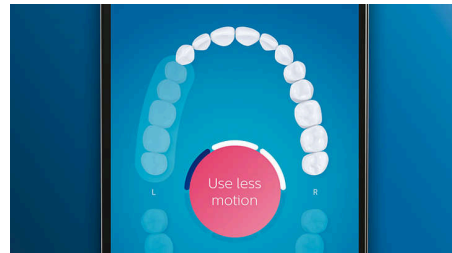

### Dites adieu à la plaque dentaire

Clipsez la tête de brosse C3 Premium Plaque Defense pour obtenir un nettoyage en profondeur inégalé. Les brins extérieurs doux et flexibles suivent les contours de chaque dent, afin de couvrir 4 fois plus de surface\*\*\* et d'éliminer jusqu'à 10 fois plus de plaque dentaire dans les zones difficiles à atteindre\*.

### Des gencives jusqu'à 7 fois plus saines

Améliorez la santé de vos gencives avec la tête de brosse G3 Premium Gum Care. Grâce à sa plus petite taille et à ses brins adaptés au sillon gingival, elle est idéale pour éviter les gingivites. Les utilisateurs de cette tête de brosse ont signalé jusqu'à 100 % de réduction des inflammations gingivales\* et des gencives jusqu'à 7 fois plus saines en seulement deux semaines\*.

### 4 modes, 3 réglages d'intensité

Smart DiamondClean : une solution complète. Les 3 réglages d'intensité vous permettent d'intensifier le nettoyage, tandis que les 4 modes

répondent à tous vos besoins de brossage : Clean pour un brossage quotidien optimal, White+ pour éliminer les taches, Deep Clean+ pour un nettoyage en profondeur vivifiant, et Gum Health pour nettoyer en douceur le long des gencives.

### Ne manquez jamais une zone

L'application Philips Sonicare vous permet de savoir quand vos dents sont parfaitement brossées. Elle vous apprend à réaliser un brossage plus consciencieux et mieux réussi.