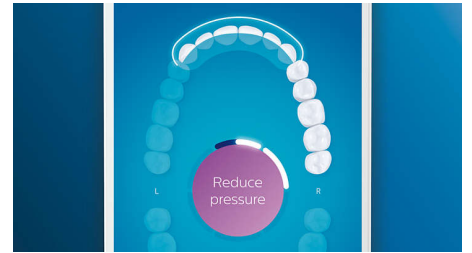

Prenez soin de vos gencives

Enclenchez la tête de brosse G3 Premium Gum Care pour améliorer la santé de vos gencives. Avec sa petite taille et ses poils ciblant le rebord des gencives, elle vous offre un nettoyage délicat, mais efficace, tout le long du rebord gingival, là où commencent les maladies des gencives. Elle a fait ses preuves en clinique : elle permet de réduire jusqu'à 100 % l'inflammation des gencives**** et améliore jusqu'à 7 fois la santé des gencives en seulement deux semaines****.

Zones à surveiller et définition d'objectifs

Votre dentiste vous a peut-être indiqué des zones problématiques ? Nous les mettrons en surbrillance sur la carte dentaire 3D de l'application, et nous vous rappellerons d'y faire plus attention.

Ne manquez jamais une zone

L'application Philips Sonicare vous permet de savoir quand vos dents sont parfaitement brossées. Elle vous apprend à réaliser un brossage plus consciencieux et mieux réussi.

Trop de pression ?

Vous n'avez peut-être pas conscience de vous brosser les dents trop fort, mais heureusement, votre DiamondClean Smart veille. En cas de pression excessive, l'anneau lumineux au bout du manche clignote pour vous rappeler de moins appuyer et de laisser la tête de brosse faire le travail. 7 personnes sur 10 ont trouvé que cette fonction les avait aidés à mieux se brosser les dents.