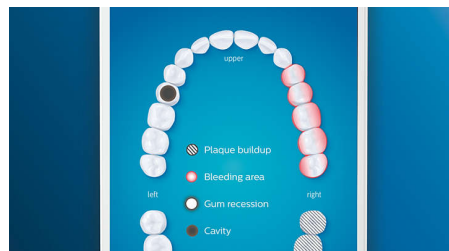

Caractéristiques

Tête de brosse tout-en-un de qualité supérieure

Nettoyez sans faire de compromis avec la tête de brosse tout-en-un A3 Premium. La meilleure de nos brosses à dents est dotée de poils inclinés pour éliminer jusqu'à 20 fois plus de plaque*, même dans les zones difficiles d'accès*. Les pointes triangulaires éliminent jusqu'à 100 % plus de taches en moins de deux jours***. Et les poils plus longs nettoient en profondeur pour obtenir des gencives 15 fois plus saines en seulement deux semaines**. Tout cela sans changer de tête de brosse. Saviez-vous que les têtes de brosse deviennent moins efficaces après 3 mois d'utilisation? Notre fonction BrushSync™ peut vous prévenir lorsqu'il est presque temps de la remplacer.

Prenez soin de vos gencives

Enclenchez la tête de brosse G3 Premium Gum Care pour améliorer la santé de vos gencives. Avec sa petite taille et ses poils ciblant le rebord des gencives, elle vous offre un nettoyage délicat, mais efficace, tout le long du rebord gingival, là où commencent les maladies des gencives. Elle a fait ses preuves en clinique : elle permet de réduire jusqu'à 100 % l'inflammation des gencives**** et améliore jusqu'à 7 fois la santé des gencives en seulement deux semaines****.

Brosse-langue TongueCare+

Clipsez le brosse-langue TongueCare+ pour éliminer en douceur les bactéries à l'origine des mauvaises odeurs qui se trouvent sur votre langue. Ses 240 microbrins spécialement conçus épousent toutes les irrégularités de votre langue afin d'éliminer les bactéries et autres dépôts sources de mauvaise haleine. Utilisez-le avec notre spray pour la langue antibactérien BreathRx, pour un nettoyage optimal et une haleine ultra-fraîche.

Zones à surveiller et définition d'objectifs

Votre dentiste vous a peut-être indiqué des zones problématiques ? Nous les mettrons en surbrillance sur la carte dentaire 3D de l'application, et nous vous rappellerons d'y faire plus attention.