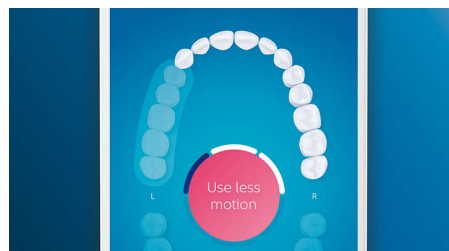

Prenez soin de vos gencives

Enclenchez la tête de brosse G3 Premium Gum Care pour améliorer la santé de vos gencives. Avec sa petite taille et ses poils ciblant le rebord des gencives, elle vous offre un nettoyage délicat, mais efficace, tout le long du rebord gingival, là où commencent les maladies des gencives. Elle a fait ses preuves en clinique : elle permet de réduire jusqu'à 100 % l'inflammation des gencives**** et améliore jusqu'à 7 fois la santé des gencives en seulement deux semaines****.

Brosse-langue TongueCare+

Clipsez le brosse-langue TongueCare+ pour éliminer en douceur les bactéries à l'origine des mauvaises odeurs qui se trouvent sur votre langue. Ses 240 microbrins spécialement conçus épousent toutes les irrégularités de votre langue afin d'éliminer les bactéries et autres dépôts sources de mauvaise haleine. Utilisez-le avec notre spray pour la langue antibactérien BreathRx, pour un nettoyage optimal et une haleine ultra-fraîche.

Zones à surveiller et définition d'objectifs

Votre dentiste vous a peut-être indiqué des zones problématiques ? Nous les mettrons en surbrillance sur la carte dentaire 3D de l'application, et nous vous rappellerons d'y faire plus attention.

Ne manquez jamais une zone

L'application Philips Sonicare vous permet de savoir quand vos dents sont parfaitement brossées. Elle vous apprend à réaliser un brossage plus consciencieux et mieux réussi.

Trop de pression ?