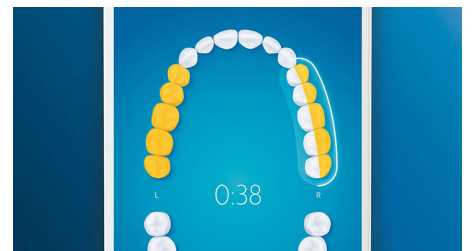

Fonction Retouche

S'il vous arrive de négliger une zone lorsque vous vous brossez les dents, la fonction Retouche vous prévient. Il vous suffira ensuite de la nettoyer de nouveau, pour avoir l'assurance d'un brossage complet, à chaque fois.