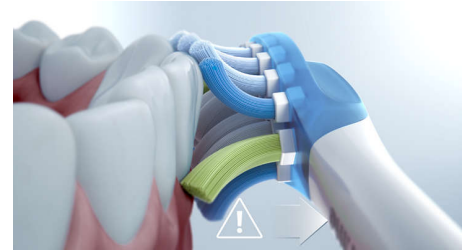

Capteur de pression intégré

Si vous n'avez pas conscience de vous brosser les dents trop fort, votre DiamondClean 9000 veille. La brosse à dents vibre pour vous rappeler de moins appuyer si nécessaire afin de laisser la tête de brosse faire le travail. 7 personnes sur 10 ont trouvé que cette fonction les avait aidés à mieux se brosser les dents.