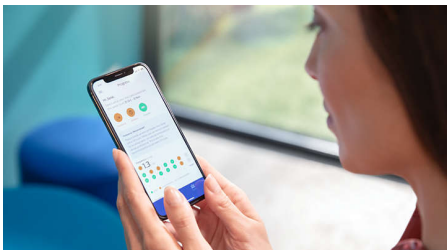

Rapport de progression

La DiamondClean 9000 vous aide à améliorer vos habitudes de brossage et à les conserver entre deux visites chez le dentiste. Les capteurs intelligents intégrés vous alertent lorsque vous appuyez trop fort. Votre expérience de brossage est communiquée à l'application Philips Sonicare, ce qui permet de

créer un rapport de progression personnalisé qui vous aide à garder le cap et à visualiser vos progrès au fil du temps.