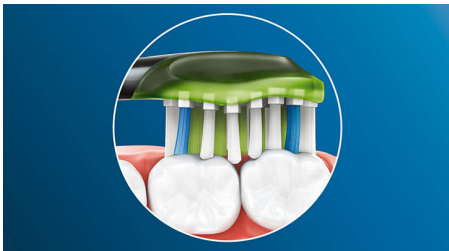

Pour des dents plus blanches

- Élimine jusqu'à 100 % de taches de surface en plus en seulement 3 jours*

Le brossage en profondeur de Philips Sonicare

- Élimine jusqu'à 10 fois plus de plaque dentaire qu'une brosse à dents manuelle
- Jusqu'à 4 fois plus de surface de contact** pour un nettoyage en profondeur sans effort

Caractéristiques

Des dents plus blanches, rapidement

Les brins densément implantés au centre de la tête de brosse Premium White Philips Sonicare sont particulièrement efficaces pour éliminer la plaque dentaire ainsi que les taches de surface créées par la nourriture et les boissons. Ses côtés souples suivent les contours de vos dents et de vos gencives, pour un nettoyage en profondeur et un sourire plus éclatant en seulement 3 jours.

Technologie de brossage adaptable

Notre technologie de brossage adaptatif permet un nettoyage personnalisé à chaque fois. Grâce à ses côtés doux et souples en caoutchouc, la tête de brosse Premium White suit les contours de votre dentition. Nos brins s'adaptent à vos gencives et à vos dents, afin de créer jusqu'à 4 fois plus de surface de contact** qu'une tête de brosse classique, pour un nettoyage en profondeur plus efficace, même dans les zones difficiles d'accès. La technologie de brossage adaptatif permet d'avancer en douceur le long des gencives en absorbant les éventuels excès de pression, tandis que son mouvement de balayage amélioré apporte une sensation unique en bouche tout en offrant un nettoyage exceptionnel.

Dites adieu à la plaque dentaire

La tête de brosse Premium White assure un nettoyage exceptionnel tout en améliorant la blancheur de vos dents. Son design souple permet d'éliminer jusqu'à 10 fois plus de plaque dentaire**** sur les dents et le long des gencives, pour un nettoyage en profondeur visible et perceptible.