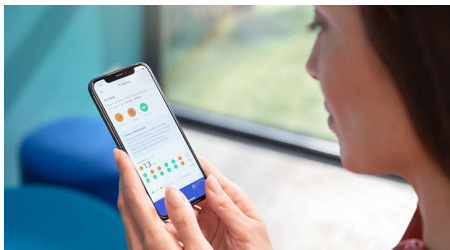

Rapport de progression

La DiamondClean 9000 vous aide à améliorer vos habitudes de brossage et à les conserver entre deux visites chez le dentiste. Les capteurs intelligents intégrés vous alertent lorsque vous appuyez trop fort. Votre expérience de brossage est communiquée à l'application Philips Sonicare, ce qui permet de

créer un rapport de progression personnalisé qui vous aide à garder le cap et à visualiser vos progrès au fil du temps.