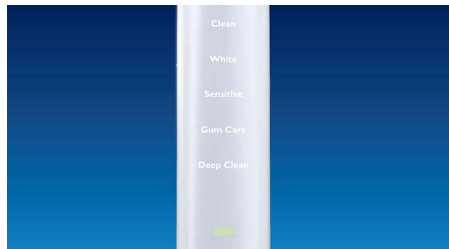

Un nettoyage en profondeur optimal

Le mode Deep Clean vous permet de porter une attention particulière à des zones données. Nous avons combiné un mouvement de tête de brosse exclusif à une durée de brossage prolongée de 3 minutes, pour un nettoyage en profondeur.