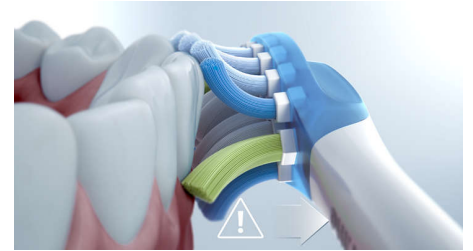

Capteur de pression intégré

Si vous n'avez pas conscience de vous brosser les dents trop fort, votre ExpertClean veille. Cette brosse à dents intelligente vibre pour vous rappeler de moins appuyer si nécessaire afin de laisser la tête de brosse faire le travail. 7 personnes sur 10 ont trouvé que cette fonction les avait aidés à mieux se brosser les dents.