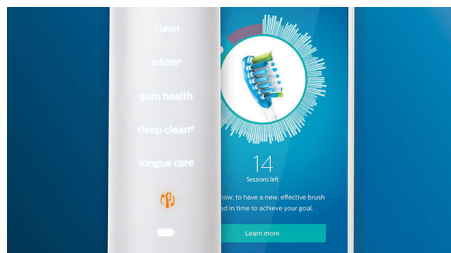

4 modes, 3 réglages d'intensité

Smart DiamondClean : une solution complète. Les 3 réglages d'intensité vous permettent d'intensifier le nettoyage, tandis que les

4 modes répondent à tous vos besoins de brossage : Clean pour un brossage quotidien optimal, White+ pour éliminer les taches, Deep Clean+ pour un nettoyage en profondeur vivifiant, et Gum Health pour nettoyer en douceur le long des gencives.

Ne manquez jamais une zone

L'application Philips Sonicare vous permet de savoir quand vos dents sont parfaitement brossées. Elle vous apprend à réaliser un brossage plus consciencieux et mieux réussi.

Fonction Retouche

S'il vous arrive de négliger une zone lorsque vous vous brossez les dents, la fonction Retouche vous prévient. Il vous suffira ensuite de la nettoyer de nouveau, pour avoir l'assurance d'un brossage complet, à chaque fois.

Rappels intelligents de remplacement

Les têtes de brosse s'usent au fil du temps et éliminent alors la plaque dentaire moins efficacement. Avec la reconnaissance

intelligente de la tête de brosse, vous saurez toujours quand remplacer votre tête de brosse. Votre brosse à dents enregistre vos durées de brossage et la pression exercée, puis vous alerte lorsqu'il est temps de remplacer la tête. Vous pouvez également contrôler la durée de vie de vos têtes de brosse dans l'application Philips Sonicare, et même en commander de nouvelles, pour ne jamais être pris de court.