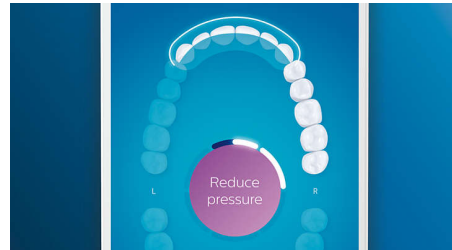

Des dents plus blanches, rapidement

Clipsez la tête de brosse W3 Premium White pour éliminer les taches en surface et retrouver un sourire plus éclatant. Avec ses brins adaptés à l'élimination des taches densément

implantés, il est cliniquement prouvé qu'elle élimine jusqu'à 100 % de taches en plus en seulement trois jours.**

Sélection des modes via BrushSync™

Vous vous posez des questions sur le mode et l'intensité à utiliser ? Ce temps est révolu. Une puce placée dans votre tête de brosse communique ses caractéristiques à votre DiamondClean Smart. Par exemple, si vous clipsez une tête de brosse Gum Care, votre brosse à dents sélectionnera le mode et l'intensité les plus adaptés pour vous procurer un soin des gencives doux et efficace. Il vous suffit d'appuyer sur le bouton marche/arrêt.

5 modes, 3 réglages d'intensité

DiamondClean Smart offre cinq modes répondant à vos différents besoins : Clean pour un brossage quotidien optimal, White+ pour éliminer les taches, Deep Clean+ pour un nettoyage en profondeur vivifiant, Gum Health pour un nettoyage doux et efficace des gencives, et enfin Tongue Care, le mode idéal pour le nettoyage de la langue. Il fragmente les résidus se trouvant sur la langue et élimine les bactéries responsables de la mauvaise haleine. Les trois intensités proposées vous permettent d'augmenter l'intensité ou de la réduire si vous avez une bouche sensible.

Trop de pression ?

Vous n'avez peut-être pas conscience de vous brosser les dents trop fort, mais heureusement, votre DiamondClean Smart veille. En cas de pression excessive, l'anneau lumineux au bout du manche clignote pour vous rappeler de moins appuyer et de laisser la tête de brosse faire le travail. 7 personnes sur 10 ont trouvé que cette fonction les avait aidés à mieux se brosser les dents.