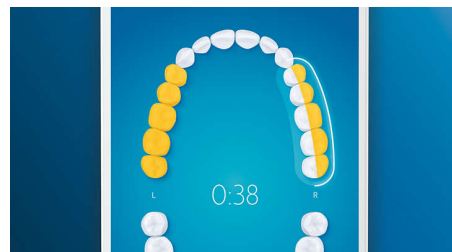

Fonction Retouche

S'il vous arrive de négliger une zone lorsque vous vous brossez les dents, la fonction Retouche vous prévient. Il vous suffira ensuite de la nettoyer de nouveau, pour avoir l'assurance d'un brossage complet, à chaque fois.