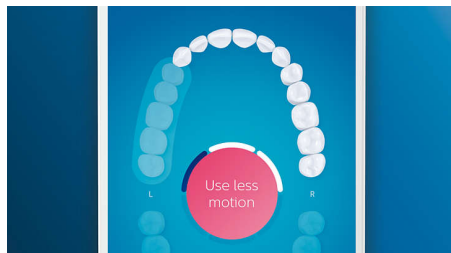

Des gencives jusqu'à 7 fois plus saines

Améliorez la santé de vos gencives avec la tête de brosse G3 Premium Gum Care. Grâce à sa plus petite taille et à ses brins adaptés au sillon gingival, elle est idéale pour éviter les gingivites. Les utilisateurs de cette tête de brosse ont signalé jusqu'à 100 % de réduction des inflammations gingivales* et des gencives jusqu'à 7 fois plus saines en seulement deux semaines*.

4 modes, 3 réglages d'intensité

Smart DiamondClean : une solution complète. Les 3 réglages d'intensité vous permettent d'intensifier le nettoyage, tandis que les

4 modes répondent à tous vos besoins de brossage : Clean pour un brossage quotidien optimal, White+ pour éliminer les taches, Deep Clean+ pour un nettoyage en profondeur vivifiant, et Gum Health pour nettoyer en douceur le long des gencives.

Ne manquez jamais une zone

L'application Philips Sonicare vous permet de savoir quand vos dents sont parfaitement brossées. Elle vous apprend à réaliser un brossage plus consciencieux et mieux réussi.

Fonction Retouche

S'il vous arrive de négliger une zone lorsque vous vous brossez les dents, la fonction Retouche vous prévient. Il vous suffira ensuite de la nettoyer de nouveau, pour avoir l'assurance d'un brossage complet, à chaque fois.