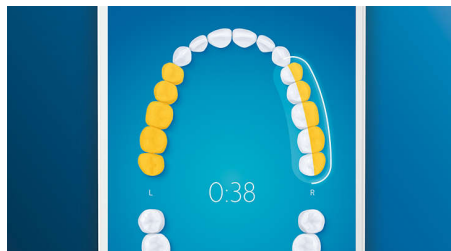

Des gencives jusqu'à 7 fois plus saines

Améliorez la santé de vos gencives avec la tête de brosse G3 Premium Gum Care. Grâce à sa plus petite taille et à ses brins adaptés au sillon gingival, elle est idéale pour éviter les gingivites. Les utilisateurs de cette tête de brosse ont signalé jusqu'à 100 % de réduction des inflammations gingivales* et des gencives jusqu'à 7 fois plus saines en seulement deux semaines*.

4 modes, 3 réglages d'intensité

Smart DiamondClean : une solution complète. Les 3 réglages d'intensité vous permettent d'intensifier le nettoyage, tandis que les

4 modes répondent à tous vos besoins de brossage : Clean pour un brossage quotidien optimal, White+ pour éliminer les taches, Deep Clean+ pour un nettoyage en profondeur vivifiant, et Gum Health pour nettoyer en douceur le long des gencives.

Ne manquez jamais une zone

L'application Philips Sonicare vous permet de savoir quand vos dents sont parfaitement brossées. Elle vous apprend à réaliser un brossage plus consciencieux et mieux réussi.

Fonction Retouche

S'il vous arrive de négliger une zone lorsque vous vous brossez les dents, la fonction Retouche vous prévient. Il vous suffira ensuite de la nettoyer de nouveau, pour avoir l'assurance d'un brossage complet, à chaque fois.