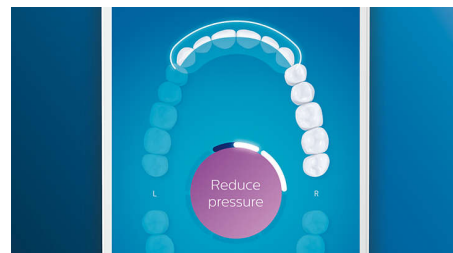

S'il vous arrive de négliger une zone lorsque vous vous brossez les dents, la fonction Retouche vous prévient. Il vous suffira ensuite de la nettoyer de nouveau, pour avoir l'assurance d'un brossage complet, à chaque fois.

Rappels intelligents de remplacement

Les têtes de brosse s'usent au fil du temps et éliminent alors la plaque dentaire moins efficacement. Avec la reconnaissance

intelligente de la tête de brosse, vous saurez toujours quand remplacer votre tête de brosse. Votre brosse à dents enregistre vos durées de brossage et la pression exercée, puis vous alerte lorsqu'il est temps de remplacer la tête. Vous pouvez également contrôler la durée de vie de vos têtes de brosse dans l'application Philips Sonicare, et même en commander de nouvelles, pour ne jamais être pris de court.

Zones à surveiller et définition d'objectifs

Votre dentiste vous a peut-être indiqué des zones problématiques ? Nous les mettrons en surbrillance sur la carte dentaire 3D de l'application, et nous vous rappellerons d'y faire plus attention.

Trop de pression ?

Vous n'avez peut-être pas conscience de vous broser les dents trop fort, mais heureusement, votre DiamondClean Smart veille. En cas de pression excessive, l'anneau lumineux au bout du manche clignote pour vous rappeler de moins appuyer et de laisser la tête de brosse faire le travail. 7 personnes sur 10 ont trouvé que cette fonction les avait aidés à mieux se broser les dents.