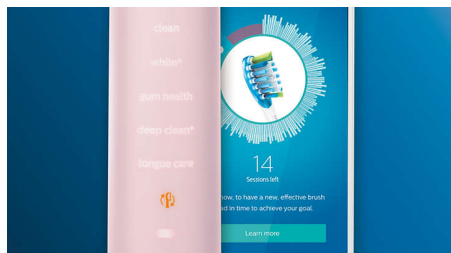

Des gencives jusqu'à 7 fois plus saines

Améliorez la santé de vos gencives avec la tête de brosse G3 Premium Gum Care. Grâce à sa plus petite taille et à ses brins adaptés au sillon gingival, elle est idéale pour éviter les gingivites. Les utilisateurs de cette tête de brosse ont signalé jusqu'à 100 % de réduction des inflammations gingivales* et des gencives jusqu'à 7 fois plus saines en seulement deux semaines*.

Ne manquez jamais une zone

L'application Philips Sonicare vous permet de savoir quand vos dents sont parfaitement brossées. Elle vous apprend à réaliser un brossage plus consciencieux et mieux réussi.

Fonction Retouche

S'il vous arrive de négliger une zone lorsque vous vous brossez les dents, la fonction Retouche vous prévient. Il vous suffira ensuite de la nettoyer de nouveau, pour avoir l'assurance d'un brossage complet, à chaque fois.

Rappels intelligents de remplacement

Les têtes de brosse s'usent au fil du temps et éliminent alors la plaque dentaire moins efficacement. Avec la reconnaissance

intelligente de la tête de brosse, vous saurez toujours quand remplacer votre tête de brosse. Votre brosse à dents enregistre vos durées de brossage et la pression exercée, puis vous alerte lorsqu'il est temps de remplacer la tête. Vous pouvez également contrôler la durée de vie de vos têtes de brosse dans l'application Philips Sonicare, et même en commander de nouvelles, pour ne jamais être pris de court.