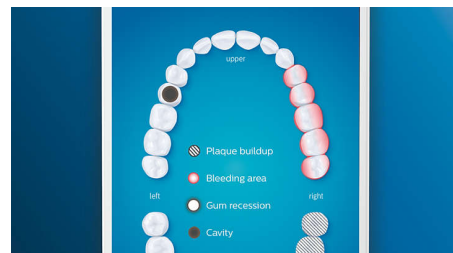

Ne manquez jamais une zone

L'application Philips Sonicare vous permet de savoir quand vos dents sont parfaitement brossées. Elle vous apprend à réaliser un brossage plus consciencieux et mieux réussi.

Fonction Retouche

S'il vous arrive de négliger une zone lorsque vous vous brossez les dents, la fonction Retouche vous prévient. Il vous suffira ensuite de la nettoyer de nouveau, pour avoir l'assurance d'un brossage complet, à chaque fois.

Rappels intelligents de remplacement

Les têtes de brosse s'usent au fil du temps et éliminent alors la plaque dentaire moins efficacement. Avec la reconnaissance

intelligente de la tête de brosse, vous saurez toujours quand remplacer votre tête de brosse. Votre brosse à dents enregistre vos durées de brossage et la pression exercée, puis vous alerte lorsqu'il est temps de remplacer la tête. Vous pouvez également contrôler la durée de vie de vos têtes de brosse dans l'application Philips Sonicare, et même en commander de nouvelles, pour ne jamais être pris de court.

Zones à surveiller et définition d'objectifs

Votre dentiste vous a peut-être indiqué des zones problématiques ? Nous les mettrons en surbrillance sur la carte dentaire 3D de l'application, et nous vous rappellerons d'y faire plus attention.