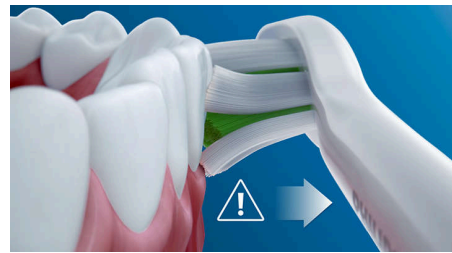

Surveillez votre pression de brossage

Un brossage trop énergique peut endommager vos dents et vos gencives. Pour éviter cela, votre brosse à dents Philips Sonicare ProtectiveClean produit de légères impulsions sonores pour vous rappeler d'appuyer moins fort.