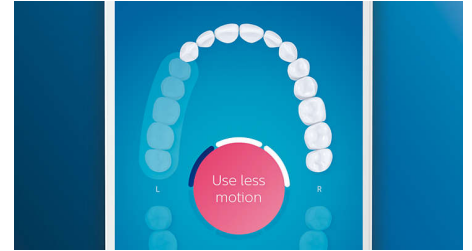

Des dents plus blanches, rapidement

Clipsez la tête de brosse W3 Premium White pour éliminer les taches en surface et retrouver un sourire plus éclatant. Avec ses brins

adaptés à l'élimination des taches densément implantés, il est cliniquement prouvé qu'elle élimine jusqu'à 100 % de taches en plus en seulement trois jours.**

Brosse-langue TongueCare+

Clipsez le brosse-langue TongueCare+ pour éliminer en douceur les bactéries à l'origine des mauvaises odeurs qui se trouvent sur votre langue. Ses 240 microbrins spécialement conçus épousent toutes les irrégularités de votre langue afin d'éliminer les bactéries et autres dépôts sources de mauvaise haleine. Utilisez-le avec notre spray pour la langue antibactérien BreathRx, pour un nettoyage optimal et une haleine ultra-fraîche.

Zones à surveiller et définition d'objectifs

Votre dentiste vous a peut-être indiqué des zones problématiques ? Nous les mettons en surbrillance sur la carte dentaire 3D de l'application, et nous vous rappellerons d'y faire plus attention.

Ne manquez jamais une zone

L'application Philips Sonicare vous permet de savoir quand vos dents sont parfaitement brossées. Elle vous apprend à réaliser un brossage plus consciencieux et mieux réussi.

Simplicité