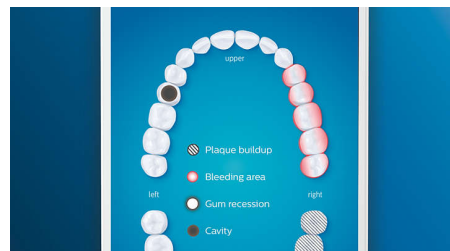

Caractéristiques

Dites adieu à la plaque dentaire

Clipsez la tête de brosse C3 Premium Plaque Defense pour obtenir un nettoyage en profondeur inégalé. Les brins extérieurs doux et flexibles suivent les contours de chaque dent, afin de couvrir 4 fois plus de surface*** et d'éliminer jusqu'à 10 fois plus de plaque dentaire dans les zones difficiles à atteindre*.

Prenez soin de vos gencives

Clipsez la tête de brosse G3 Premium Gum Care pour améliorer la santé de vos gencives. Grâce à sa plus petite taille et à ses brins adaptés aux contours de vos gencives, elle offre un nettoyage doux et efficace le long des gencives, là où se s'accumule la plaque responsable de la gingivite. Il est cliniquement prouvé qu'elle permet d'obtenir jusqu'à 100 % d'inflammation des gencives en moins* et des gencives jusqu'à 7 fois plus saines en seulement deux semaines*.

Des dents plus blanches, rapidement

Clipsez la tête de brosse W3 Premium White pour éliminer les taches en surface et retrouver un sourire plus éclatant. Avec ses brins

adaptés à l'élimination des taches densément implantés, il est cliniquement prouvé qu'elle élimine jusqu'à 100 % de taches en plus en seulement trois jours.**

Zones à surveiller et définition d'objectifs

Votre dentiste vous a peut-être indiqué des zones problématiques ? Nous les mettons en surbrillance sur la carte dentaire 3D de l'application, et nous vous rappellerons d'y faire plus attention.