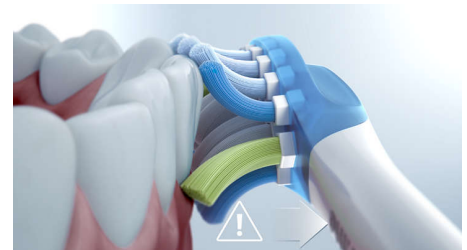

Des gencives jusqu'à 7 fois plus saines

Améliorez la santé de vos gencives avec la tête de brosse G3 Premium Gum Care. Grâce à sa plus petite taille et à ses brins adaptés au sillon gingival, elle est idéale pour éviter les gingivites. Les utilisateurs de cette tête de brosse ont signalé jusqu'à 100 % de réduction des inflammations gingivales* et des gencives jusqu'à 7 fois plus saines en seulement deux semaines*.

4 modes, 3 réglages d'intensité

Votre ExpertClean propose les modes Clean, White+, Gum Health et Deep Clean+ afin de répondre à vos besoins en matière de brossage. Le mode Clean est conçu pour un brossage quotidien optimal, White+ élimine les taches, Gum Health permet un brossage doux et efficace des gencives, et Deep Clean+ un brossage en profondeur vivifiant. Vous avez le choix entre trois intensités. Optez pour la plus élevée si vous souhaitez intensifier votre brossage ou pour la plus basse si vous avez la bouche sensible.

Reconnaissance intelligente de la tête

Grâce aux têtes de brosse intelligentes, le mode et l'intensité permettant un brossage optimal sont automatiquement sélectionnés. Par exemple, si vous utilisez la tête de brosse G3 Premium Gum Care, la technologie BrushSync de votre ExpertClean synchronise

automatiquement votre tête de brosse avec le mode Gum Health, afin de favoriser la bonne santé de vos gencives.

Capteur de pression intégré

Si vous n'avez pas conscience de vous brosser les dents trop fort, votre ExpertClean veille. Cette brosse à dents intelligente vibre pour vous rappeler de moins appuyer si nécessaire afin de laisser la tête de brosse faire le travail. 7 personnes sur 10 ont trouvé que cette fonction les avait aidés à mieux se brosser les dents.