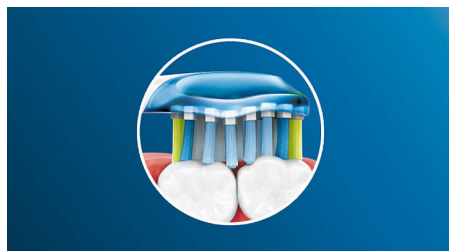

Nettoyage des gencives en profondeur et en douceur

Enclenchez notre tête de brosse AdaptiveClean pour un nettoyage en profondeur, mais doux, qui élimine jusqu'à 10 fois plus de plaque et laisse les gencives 2 fois plus saines en 2 semaines qu'une brosse à dents manuelle. Les deux côtés en caoutchouc souple suivent tous les contours de vos dents et de vos gencives pour absorber les excès de pression.