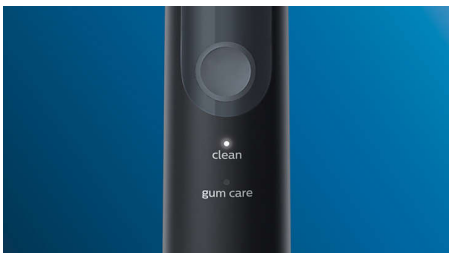

Modes Clean et Gum Care

Que vous souhaitiez vous concentrer sur l'élimination de la plaque dentaire ou sur la santé de vos gencives, cette brosse a le mode qu'il vous faut : le mode Clean réalise un excellent nettoyage, tandis que le mode Gum Care ajoute une minute supplémentaire de brossage à puissance réduite pour vous permettre de masser doucement vos gencives.