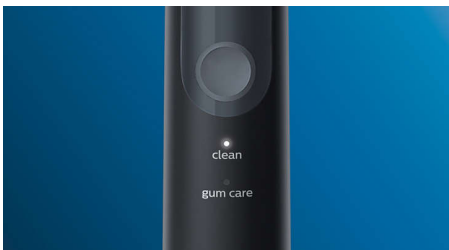

- Encourage un brossage soigneux
- Facilite le transport
- Pour toujours savoir quand remplacer vos têtes de brosse

Technologie innovante

- Vous alerte si vous appuyez trop fort
- La technologie sonore avancée de Philips Sonicare
- Connexion du manche de brosse intelligent aux têtes de brosse intelligentes

Optimisez votre brossage

- Modes Clean et Gum Care

Caractéristiques

Améliore la santé des gencives

Les brins de haute qualité densément implantés procurent un brossage en douceur qui élimine la plaque dentaire le long des gencives, afin d'améliorer la santé des gencives jusqu'à 100 % plus efficacement qu'une brosse à dents manuelle, tandis que l'extrémité est spécialement conçue pour vous permettre d'atteindre facilement les dents du fond.

Modes Clean et Gum Care

Que vous souhaitiez vous concentrer sur l'élimination de la plaque dentaire ou sur la santé de vos gencives, cette brosse a le mode qu'il vous faut : le mode Clean réalise un excellent nettoyage, tandis que le mode Gum Care ajoute une minute supplémentaire de brossage à puissance réduite pour vous permettre de masser doucement vos gencives.

La seule véritable technologie sonore

La technologie sonore avancée de Philips Sonicare projette de l'eau par impulsions entre les dents, tandis que les mouvements de la brosse fragmentent puis balayent la plaque dentaire, pour un brossage quotidien exceptionnel.