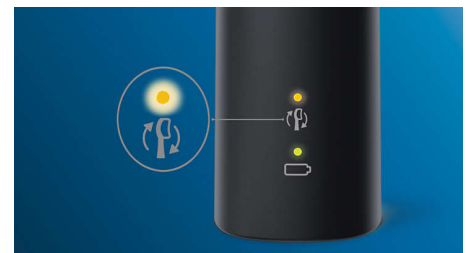

Rappel de remplacement de la tête avec la technologie BrushSync™

Toutes les têtes de brosse s'usent avec le temps. Mais notre technologie BrushSync™ mémorise vos durées de brossage et la pression exercée. Lorsqu'il est temps de remplacer la tête de brosse, un voyant sur le manche et un bip sonore vous alertent. Ainsi, vous pouvez être sûr que votre tête de brosse est efficace.