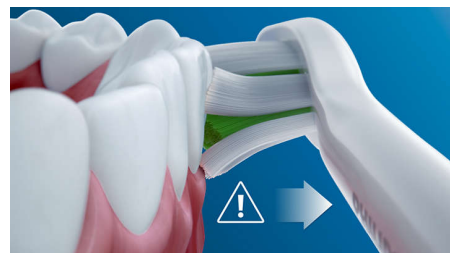

Brossage sûr, tout en douceur

Vous pouvez compter sur une expérience de brossage sûre : notre technologie sonore est adaptée à une utilisation avec des appareils

orthodontiques, plombages, couronnes et facettes. Elle contribue à la prévention des caries et améliore la santé des gencives.

Technologie Philips Sonicare

La technologie sonore avancée de Philips Sonicare projette de l'eau par impulsions entre les dents, tandis que les mouvements de la brosse fragmentent puis balayent la plaque dentaire, pour un brossage quotidien exceptionnel.

Surveillez votre pression de brossage

Un brossage trop énergique peut endommager vos dents et vos gencives. Pour éviter cela, votre brosse à dents Philips Sonicare ProtectiveClean produit de légères impulsions sonores pour vous rappeler d'appuyer moins fort.