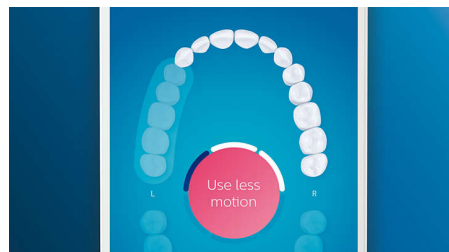

Caractéristiques

Tête de brosse tout-en-un de qualité supérieure

Nettoyez sans faire de compromis avec la tête de brosse tout-en-un A3 Premium. La meilleure de nos brosses à dents est dotée de poils inclinés pour éliminer jusqu'à 20 fois plus de plaque, même dans les zones difficiles d'accès*. Les pointes triangulaires éliminent jusqu'à 100 % plus de taches en moins de deux jours***. Et les poils plus longs nettoient en profondeur pour obtenir des gencives 15 fois plus saines en seulement deux semaines**. Tout cela sans changer de tête de brosse. Saviez-vous que les têtes de brosse deviennent moins efficaces après 3 mois d'utilisation? Notre fonction BrushSync™ peut vous prévenir lorsqu'il est presque temps de la remplacer.

Prenez soin de vos gencives

Enclenchez la tête de brosse G3 Premium Gum Care pour améliorer la santé de vos gencives. Avec sa petite taille et ses poils ciblant le rebord des gencives, elle vous offre un nettoyage délicat, mais efficace, tout le long du rebord gingival, là où commencent les maladies des gencives. Elle a fait ses preuves en clinique : elle permet de réduire jusqu'à 100 % l'inflammation des gencives**** et améliore jusqu'à 7 fois la santé des gencives en seulement deux semaines****.

Zones à surveiller et définition d'objectifs

Votre dentiste vous a peut-être indiqué des zones problématiques ? Nous les mettrons en surbrillance sur la carte dentaire 3D de l'application, et nous vous rappellerons d'y faire plus attention.

Ne manquez jamais une zone

L'application Philips Sonicare vous permet de savoir quand vos dents sont parfaitement brossées. Elle vous apprend à réaliser un brossage plus consciencieux et mieux réussi.

Trop de pression ?