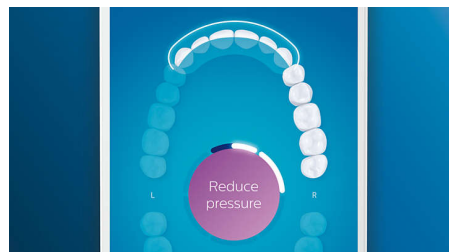

Prenez soin de vos gencives

Enclenchez la tête de brosse G3 Premium Gum Care pour améliorer la santé de vos gencives. Avec sa petite taille et ses poils ciblant le rebord des gencives, elle vous offre un nettoyage délicat, mais efficace, tout le long du rebord gingival, là où commencent les maladies des gencives. Elle a fait ses preuves en clinique : elle permet de réduire jusqu'à 100 % l'inflammation des gencives**** et améliore jusqu'à 7 fois la santé des gencives en seulement deux semaines****.

Zones à surveiller et définition d'objectifs

Votre dentiste vous a peut-être indiqué des zones problématiques ? Nous les mettrons en surbrillance sur la carte dentaire 3D de l'application, et nous vous rappellerons d'y faire plus attention.

Ne manquez jamais une zone

L'application Philips Sonicare vous permet de savoir quand vos dents sont parfaitement brossées. Elle vous apprend à réaliser un brossage plus consciencieux et mieux réussi.

Trop de pression ?

Vous n'avez peut-être pas conscience de vous brosser les dents trop fort, mais heureusement, votre DiamondClean Smart veille. En cas de pression excessive, l'anneau lumineux au bout du manche clignote pour vous rappeler de moins appuyer et de laisser la tête de brosse faire le travail. 7 personnes sur 10 ont trouvé que cette fonction les avait aidés à mieux se brosser les dents.