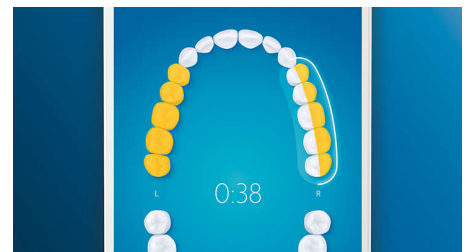

Fonction Retouche

S'il vous arrive de négliger une zone lorsque vous vous brossez les dents, la fonction Retouche vous prévient. Il vous suffira ensuite de la nettoyer de nouveau, pour avoir l'assurance d'un brossage complet, à chaque fois.