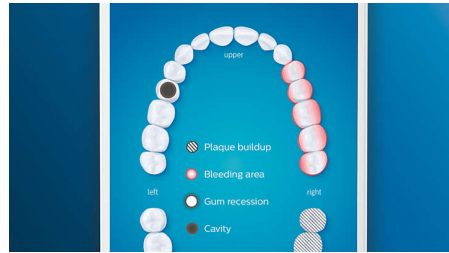

Optimisez votre brossage

- Les têtes de brosse sélectionnent automatiquement les réglages optimaux
- Pour une tête de brosse offrant une efficacité optimale
- Faites votre choix parmi 5 modes et 3 réglages d'intensité
- Étui de transport de qualité supérieure

Caractéristiques

Tête de brosse tout-en-un de qualité supérieure

Nettoyez sans faire de compromis avec la tête de brosse tout-en-un A3 Premium. La meilleure de nos brosses à dents est dotée de poils inclinés pour éliminer jusqu'à 20 fois plus de plaque, même dans les zones difficiles d'accès*. Les pointes triangulaires éliminent jusqu'à 100 % plus de taches en moins de deux jours***. Et les poils plus longs nettoient en profondeur pour obtenir des gencives 15 fois plus saines en seulement deux semaines**. Tout cela sans changer de tête de brosse. Saviez-vous que les têtes de brosse deviennent moins efficaces après 3 mois d'utilisation? Notre fonction BrushSync™ peut vous prévenir lorsqu'il est presque temps de la remplacer.

Prenez soin de vos gencives

Enclenchez la tête de brosse G3 Premium Gum Care pour améliorer la santé de vos gencives. Avec sa petite taille et ses poils ciblant le rebord des gencives, elle vous offre un nettoyage délicat, mais efficace, tout le long du rebord gingival, là où commencent les maladies des gencives. Elle a fait ses preuves en clinique : elle permet de réduire jusqu'à 100 % l'inflammation des gencives**** et améliore jusqu'à 7 fois la santé des gencives en seulement deux semaines****.

Zones à surveiller et définition d'objectifs

Votre dentiste vous a peut-être indiqué des zones problématiques ? Nous les mettrons en surbrillance sur la carte dentaire 3D de l'application, et nous vous rappellerons d'y faire plus attention.