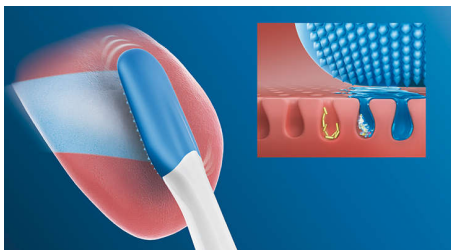

Une langue vraiment propre

Vous devez pouvoir atteindre toutes les zones de votre langue pour qu'elle soit véritablement propre. La forme ergonomique du brosse-

langue TongueCare+ rend cela possible tout simplement. Sa petite tête flexible vous permet d'éliminer les bactéries responsables de la mauvaise haleine dans tous les recoins.