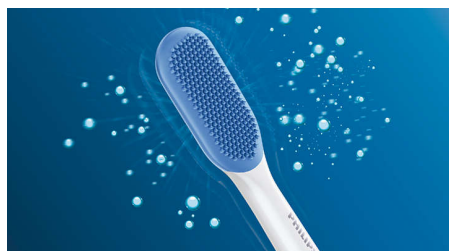

Caractéristiques

Facile à clipser

Le brosse-langue TongueCare+ vous permet de transformer rapidement votre brosse à dents Philips Sonicare en un brosse-langue sonique. Il se clipse sur le manche de votre brosse à dents Philips Sonicare comme une tête de brosse classique. Simple à utiliser, à remplacer et à nettoyer, ce brosse-langue innovant est compatible avec tous les manches de brosse à dents Philips Sonicare clipsables, ce qui facilite l'intégration du nettoyage de la langue à vos gestes d'hygiène bucco-dentaire quotidiens. Il est compatible avec tous les manches de brosse à dents Philips Sonicare à l'exception des PowerUp Battery et Essence.

Une langue vraiment propre

Vous devez pouvoir atteindre toutes les zones de votre langue pour qu'elle soit véritablement propre. La forme ergonomique du brosse-

langue TongueCare+ rend cela possible tout simplement. Sa petite tête flexible vous permet d'éliminer les bactéries responsables de la mauvaise haleine dans tous les recoins.

Sélection intelligente des modes

Le brosse-langue intelligent TongueCare+ contient une puce qui communique avec le manche de la brosse à dents. Ainsi, lorsque vous le clipsez, le manche le reconnaît automatiquement et sélectionne le mode et le niveau d'intensité appropriés pour optimiser les performances de nettoyage. Vous n'avez qu'à appuyer sur le bouton marche/arrêt.

Microbrins

Avec ses 240 microbrins en caoutchouc, le brosse-langue TongueCare+ est spécialement conçu pour nettoyer la surface granuleuse de

la langue. Les microbrins souples épousent les irrégularités pour les brosser en douceur, afin d'éliminer les dépôts de bactéries et d'appliquer le liquide antibactérien BreathRx Philips Sonicare plus profondément. Sa forme compacte vous permet de nettoyer confortablement toute la langue.