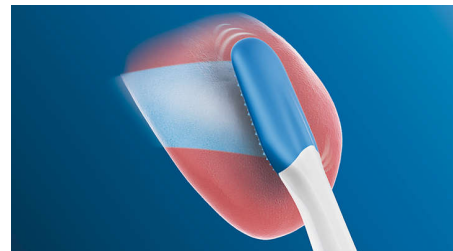

Technologie Sonique

TongueCare+ est le seul brosse-langue bénéficiant de la puissance Philips Sonicare pour éliminer les bactéries responsables de la mauvaise haleine à chaque passage. Ses 31 000 vibrations par minute fragmentent les résidus, nettoient les bactéries indésirables, et appliquent les ingrédients antibactériens du liquide BreathRx Philips Sonicare plus profondément. Vous profitez d'une plus grande sensation de propreté, et votre haleine reste fraîche plus longtemps.