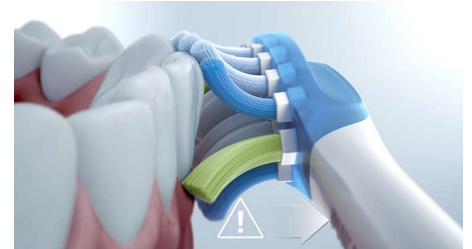

Capteur de pression intégré

Si vous n'avez pas conscience de vous brosser les dents trop fort, votre ExpertClean veille. Cette brosse à dents intelligente vibre pour vous rappeler de moins appuyer si nécessaire afin de laisser la tête de brosse faire le travail. 7 personnes sur 10 ont trouvé que cette fonction les avait aidés à mieux se brosser les dents.