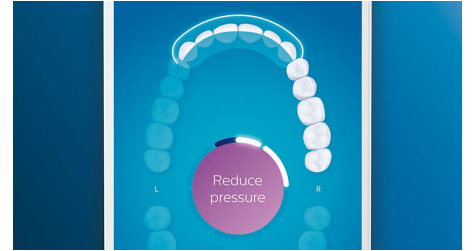

## Des dents plus blanches, rapidement

Clipsez la tête de brosse W3 Premium White pour éliminer les taches en surface et retrouver un sourire plus éclatant. Avec ses brins

adaptés à l'élimination des taches densément implantés, il est cliniquement prouvé qu'elle élimine jusqu'à 100 % de taches en plus en seulement trois jours.\*\*

## Fonction Retouche

S'il vous arrive de négliger une zone lorsque vous vous brossez les dents, la fonction Retouche vous prévient. Il vous suffira ensuite de la nettoyer de nouveau, pour avoir l'assurance d'un brossage complet, à chaque fois.

## Zones à surveiller et définition d'objectifs

Votre dentiste vous a peut-être indiqué des zones problématiques ? Nous les mettrons en surbrillance sur la carte dentaire 3D de l'application, et nous vous rappellerons d'y faire plus attention.

## Trop de pression ?

Vous n'avez peut-être pas conscience de vous broser les dents trop fort, mais heureusement, votre DiamondClean Smart veille. En cas de pression excessive, l'anneau lumineux au bout du manche clignote pour vous rappeler de moins appuyer et de laisser la tête de brosse faire le travail. 7 personnes sur 10 ont trouvé que cette fonction les avait aidés à mieux se broser les dents.