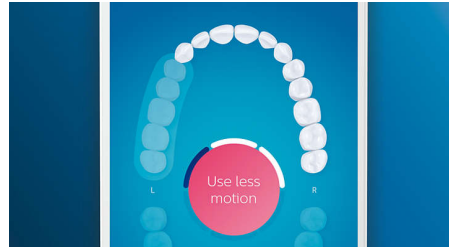

## Dites adieu à la plaque dentaire

Clipsez la tête de brosse C3 Premium Plaque Defense pour obtenir un nettoyage en profondeur inégalé. Les brins extérieurs doux et flexibles suivent les contours de chaque dent, afin de couvrir 4 fois plus de surface\*\*\* et d'éliminer jusqu'à 10 fois plus de plaque dentaire dans les zones difficiles à atteindre\*.

## Prenez soin de vos gencives

Clipsez la tête de brosse G3 Premium Gum Care pour améliorer la santé de vos gencives. Grâce à sa plus petite taille et à ses brins adaptés aux contours de vos gencives, elle offre un nettoyage doux et efficace le long des gencives, là où se s'accumule la plaque responsable de la gingivite. Il est cliniquement prouvé qu'elle permet d'obtenir jusqu'à 100 % d'inflammation des gencives en moins\* et des gencives jusqu'à 7 fois plus saines en seulement deux semaines\*.

## Des dents plus blanches, rapidement

Clipsez la tête de brosse W3 Premium White pour éliminer les taches en surface et retrouver un sourire plus éclatant. Avec ses brins

adaptés à l'élimination des taches densément implantés, il est cliniquement prouvé qu'elle élimine jusqu'à 100 % de taches en plus en seulement trois jours.\*\*

## Ne manquez jamais une zone

L'application Philips Sonicare vous permet de savoir quand vos dents sont parfaitement brossées. Elle vous apprend à réaliser un brossage plus consciencieux et mieux réussi.