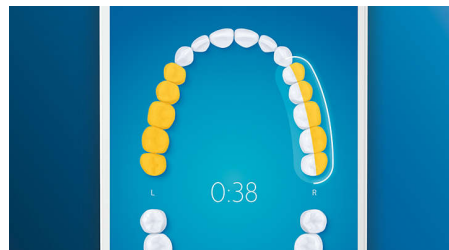

Fonction Retouche

S'il vous arrive de négliger une zone lorsque vous vous brossez les dents, la fonction Retouche vous prévient. Il vous suffira ensuite de la nettoyer de nouveau, pour avoir l'assurance d'un brossage complet, à chaque fois.