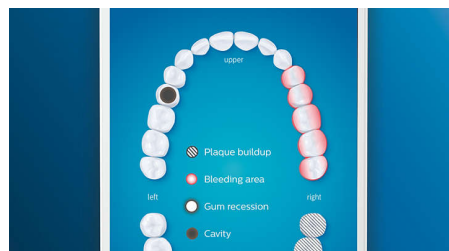

Zones à surveiller et définition d'objectifs

Votre dentiste vous a peut-être indiqué des zones problématiques ? Nous les mettrons en surbrillance sur la carte dentaire 3D de l'application, et nous vous rappellerons d'y faire plus attention.