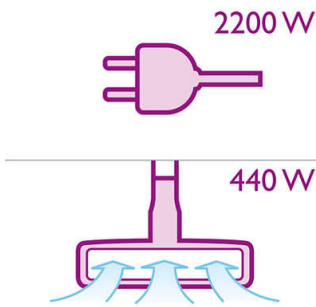

Motor van 2200 watt genereert maximaal

Motor van 2200 watt genereert een maximale zuigkracht van 440 watt