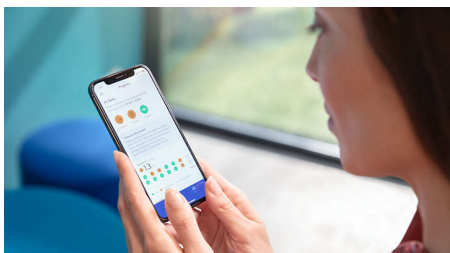

Relatório de progresso

A ExpertClean oferece-lhe a orientação de que necessita para melhorar e manter hábitos de escovagem saudáveis entre exames de

rotina no dentista. Os sensores inteligentes incorporados permitem-lhe saber quando está a utilizar demasiada pressão e, se associar a sua experiência de escovagem à aplicação Sonicare, o relatório de progresso personalizado ajuda-o a monitorizar a sua evolução para estar a par das suas melhorias ao longo do tempo.