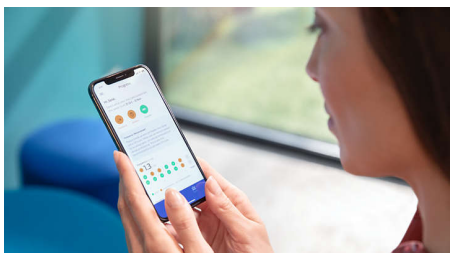

Relatório de progresso

A DiamondClean 9000 oferece-lhe a orientação de que necessita para melhorar e manter hábitos de escovagem saudáveis entre exames de rotina no dentista. Os sensores inteligentes incorporados permitem-lhe saber quando está a utilizar demasiada pressão e, se associar a sua experiência de escovagem à aplicação Sonicare, o relatório de progresso

personalizado ajuda a monitorizar o seu percurso para estar a par das suas melhorias ao longo do tempo.