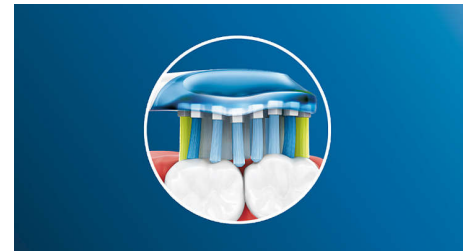

## Limpeza extra profunda

Com o nosso modo Deep Clean, pode focar-se verdadeiramente nas áreas específicas, prestando-lhes uma atenção especial. Combinámos o nosso movimento exclusivo da cabeça da escova com mais 3 minutos de escovagem para que os seus dentes recebam uma lavagem realmente profunda.

## Demasiada pressão?

Poderá não notar que está a escovar com demasiada força, mas a sua escova FlexCare Platinum nota. Se aplicar demasiada pressão, a pega começa a vibrar suavemente. Trata-se de um lembrete para aliviar a pressão e deixar a cabeça da escova fazer o trabalho. 7 em cada 10 pessoas consideraram que esta função os ajudou a escovarem melhor os seus dentes.

## Tecnologia Philips Sonicare

As vibrações sónicas potentes convertem o seu dentífrico em bolhas que combatem a placa bacteriana, espalhando-as

profundamente entre os dentes e ao longo da linha das gengivas. Simultaneamente, os seus dentes irão sentir 62 000 movimentos suaves mas eficazes da escova. Obtenha os resultados de um mês de escovagem manual em apenas 2 minutos.

## Dentes até 2x mais saudáveis

Clique na nossa cabeça de escova AdaptiveClean para uma limpeza profunda e suave que deixe as gengivas até 2x mais saudáveis do que uma escova de dentes manual. As partes laterais em borracha macia adaptam-se a cada contorno dos dentes e gengivas para absorverem qualquer pressão excessiva. As cerdas chegam fundo entre os dentes proporcionando uma limpeza profunda confortável e eficaz.