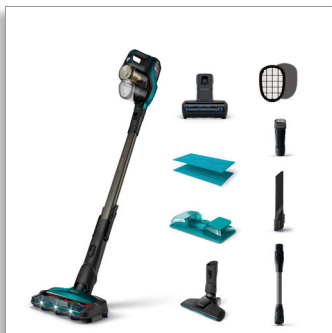

Philips 8000 Series Aqua
Aspirateur sans fil

Brosse spéciale aspiration et
nettoyage

Brosse d'aspiration à 360°
Jusqu'à 80 min, 28 min en mode
Turbo
Mini-brosse Turbo, filtre
supplément.

XC8149/01

Nettoie plus que la poussière.

Aspire et lave en même temps.

L'aspiration seule ne suffit pas à éliminer tous les types de saletés. L'aspirateur balai sans fil Philips Aqua Série 8000 ne nettoie pas que la poussière. Sa brosse 2-en-1 spécialement conçue aspire et lave afin d'éliminer les taches collantes et même les bactéries.

Brosse LED

Que feriez-vous si vous appreniez que votre sol est couvert de poussière et de saletés invisibles ? La plupart des saletés ne sont pas visibles à l'œil nu. Désormais, la poussière, les peluches, les cheveux et les miettes sont faciles à repérer et à aspirer grâce aux LED situées sur la brosse. Les LED de la brosse révèlent la poussière et les saletés dissimulées, pour vous aider à nettoyer n'importe quelle surface à n'importe quel moment.