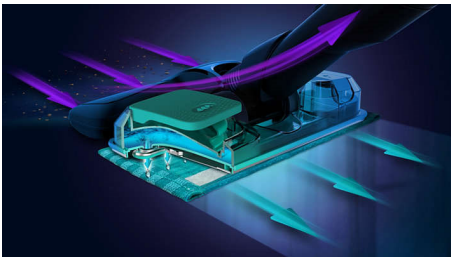

PHILIPS

Aspirateur sans fil

Brosse spéciale aspiration et nettoyage Brosse d'aspiration à 360°, Jusqu'à 80 min, 28 min en mode Turbo, Mini-brosse Turbo, filtre supplément.

Points forts

Brosse unique Aqua

Le ménage n'est vraiment fait que si vous lavez le sol après avoir passé l'aspirateur. Cela demande du temps et du travail, ainsi que du matériel. Et si vous pouviez effectuer ces deux tâches en même temps avec un aspirateur balai sans fil maniable ? La brosse unique Aqua permet non seulement d'aspirer, mais également de nettoyer la poussière, les saletés et les taches en un seul passage.

Élimine jusqu'à 99 % des bactéries*

Vous pouvez même utiliser votre détergent préféré dans le réservoir d'eau pour éliminer jusqu'à 99 % des bactéries.

Lingettes antibactériennes

Le nouveau revêtement Always Clean évite que des bactéries ne se multiplient sur les lingettes après utilisation ! Il sera ainsi plus facile d'en prendre soin.