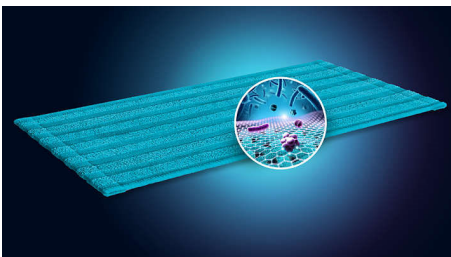

PHILIPS

Aspirateur sans fil

Brosse spéciale aspiration et nettoyage Brosse d'aspiration à 360°, Jusqu'à 80 min, 28 min en mode Turbo, Mini-brosse Turbo, filtre supplément.

Points forts

Brosse unique Aqua

Le ménage n'est vraiment fait que si vous lavez le sol après avoir passé l'aspirateur. Cela demande du temps et du travail, ainsi que du matériel. Et si vous pouviez effectuer ces deux tâches en même temps avec un aspirateur balai sans fil maniable ? La brosse unique Aqua permet non seulement d'aspirer, mais également de nettoyer la poussière, les saletés et les taches en un seul passage.

Élimine jusqu'à 99 % des bactéries*

Vous pouvez même utiliser votre détergent préféré dans le réservoir d'eau pour éliminer jusqu'à 99 % des bactéries.

Lingettes antibactériennes

Le nouveau revêtement Always Clean évite que des bactéries ne se multiplient sur les lingettes après utilisation ! Il sera ainsi plus facile d'en prendre soin.