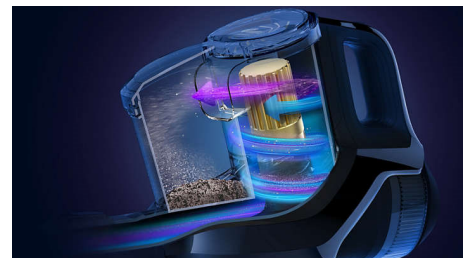

PowerCyclone 10

Notre dernière technologie sans sac, Philips PowerCyclone 10, est désormais intégrée à un aspirateur sans fil. Philips PowerCyclone 10 maintient une aspiration plus puissante plus longtemps, avec 30 % d'efficacité en plus.