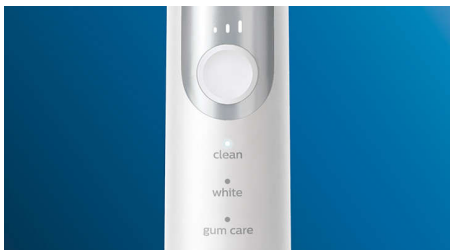

Innovative technology

- Permite-lhe saber se está a escovar com demasiada força
- Saiba sempre quando substituir as cabeças da escova
- Tecnologia sónica avançada da Philips Sonicare
- Liga a pega inteligente da escova e as cabeças inteligentes

Optimize your brushing

- Três modos, três definições de intensidade
- As cabeças da escova selecionam o modo e a intensidade ideais

Destques

Dentes naturalmente mais brancos

Clique na cabeça da escova W2 Optimal White para remover as manchas de superfície e conseguir um sorriso mais branco. Com as suas cerdas densas da zona central de remoção de manchas, foi comprovado clinicamente que branqueia os dentes em apenas uma semana.

Escovar à sua maneira

Esta escova de dentes permite-lhe personalizar a escovagem com três modos e três intensidades à escolha. O modo Clean é padrão para uma limpeza superior. White é o modo ideal para remover manchas de superfície. E o modo Gum Care adiciona um minuto de escovagem de potência reduzida, para que possa massajar suavemente as suas gengivas. Três intensidades permitem alterar a ordem de "superior" e "inferior" para se alinhar com as intensidades da esquerda para a direita.