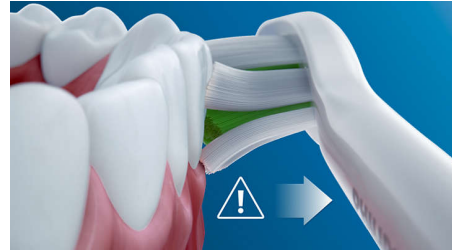

Destques

Diga adeus à placa bacteriana

As cerdas de alta qualidade densamente agrupadas removem até 7 vezes mais placa bacteriana do que uma escova de dentes manual. A ponta com curvatura especial elétrica facilita o alcance dos dentes na parte posterior da boca.

Segura e delicada

Pode usufruir de uma experiência de escovagem segura: a nossa tecnologia sónica é adequada para utilização com aparelhos ortodônticos, restaurações, coroas e capas, e ajuda a evitar cáries e a melhorar a saúde das gengivas.

A única verdadeira tecnologia sónica

A tecnologia sónica avançada da Philips Sonicare aplica impulsos de água entre os dentes e as passagens da escova rompem e eliminam a placa bacteriana para uma excelente limpeza diária.

Demasiada pressão?

Pode não saber que está a escovar com demasiada força, mas a sua escova de dentes elétrica com sensor de pressão sabe. Se começar a pressionar as suas gengivas, a escova de dentes emitirá um som pulsante como lembrete para aliviar a pressão.