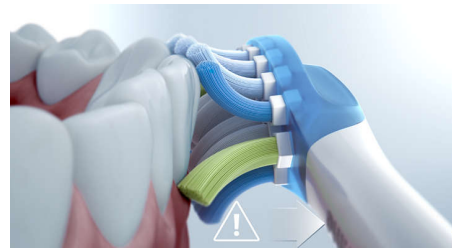

Sensor de pressão

Se os pacientes aplicarem demasiada pressão, o sensor de pressão intuitivo faz pulsar suavemente a pega e dá aos pacientes o feedback em tempo real de que necessitam para adotar um toque mais suave. Num estudo de pacientes nos EUA, 7 em cada 10 utilizadores com escovagens agressivas analisados reduziram a pressão de escovagem quando utilizaram o sensor de pressão.****