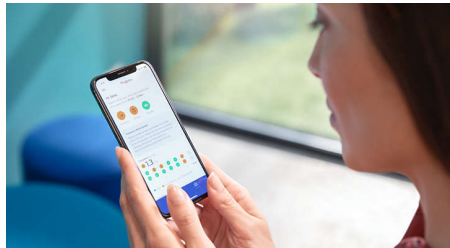

Relatório de progresso

Os sensores monitorizam e medem os comportamentos de escovagem dos pacientes, enquanto a pega da escova Philips Sonicare ExpertClean disponibiliza feedback instantâneo. Ao longo do tempo, a aplicação Sonicare guarda e analisa estes hábitos e gera um relatório de progresso para ajudar a promover uma melhor técnica de escovagem.