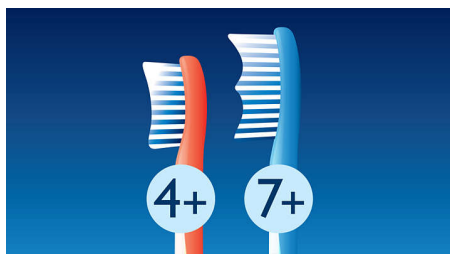

Destques

Tecnologia sónica

A ação dinâmica exclusiva da escova de dentes elétrica Philips Sonicare alcança profundamente entre os dentes e ao longo da linha das gengivas, de forma delicada e eficaz.

Cabeça de escova em borracha

A cabeça de escova em borracha foi concebida para proteger os dentes jovens

KidTimer

Aumenta lentamente o tempo de escovagem durante 90 dias, até alcançar o período de 2 minutos recomendado pelos dentistas

Modos de potência

2 modos de potência adequados para crianças adaptam-se a diferentes idades proporcionando uma limpeza suave ideal para diferentes idades. Existe um modo lento para crianças a partir dos 4 anos e um modo rápido para crianças a partir dos 7 anos

Cabeças de escova adequadas à idade

Esta escova de dentes elétrica Philips Sonicare tem 2 tamanhos de cabeça que foram especificamente concebidas para limpar suavemente e proteger os dentes em etapas-chave do desenvolvimento