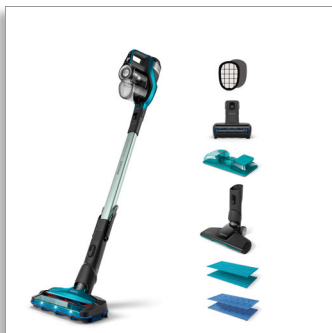

Philips SpeedPro Max Aqua  
Aspiradora vertical sin  
cable

Cepillo de aspiración de 360  
grados

25,2 V, hasta 75 minutos de  
autonomía

3 en 1: aspirador, mopa, de mano  
Minicepillo TurboPet

FC6904/01

## El aspirador sin cable más rápido\* con limpieza 3 en 1

Termina antes con nuestro aspirador sin cable 3 en 1. Nuestro potente cepillo con succión 360° captura el polvo y la suciedad más rápido de todas partes. En suelos duros o alfombras, cada movimiento es útil. Exclusivo sistema de aspirador y mopa que limpia distintos tipos suciedad de una pasada.