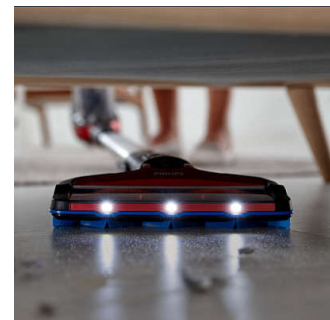

Cepillo con luz LED

El polvo, las pelusas, los pelos y las migas son más fáciles de detectar y eliminar con los indicadores LED de la boquilla de SpeedPro Max. El cepillo con luz LED permite ver incluso la suciedad oculta.