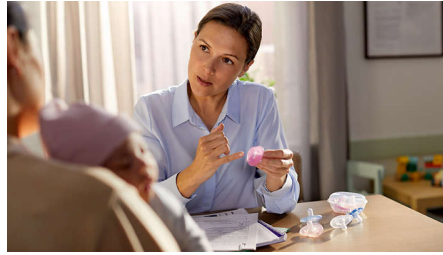

Wordt in ziekenhuizen gebruikt

Het Philips Avent Soothie-assortiment wordt door heel Europa gedistribueerd. Artsen en verplegers delen het uit om baby's te kalmeren.