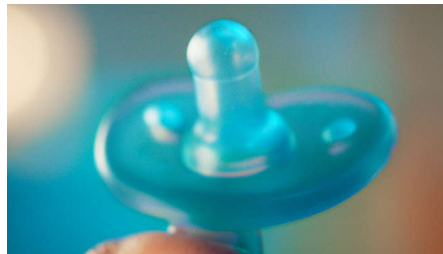

Orthodontische speen

Soothie ondersteunt de natuurlijke orale ontwikkeling van je baby. De orthodontische speen heeft een symmetrische vorm en respecteert het gehemelte, de tanden en het tandvlees van je baby.