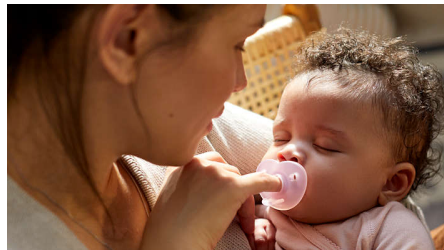

Võimalik sõrme otsas hoida

See on loodud ainulaadse disainiga, mis võimaldab teie sõrme asetada luti sisse. Nii saate aidata oma beebil imeda ja loote temaga tugevama sideme.