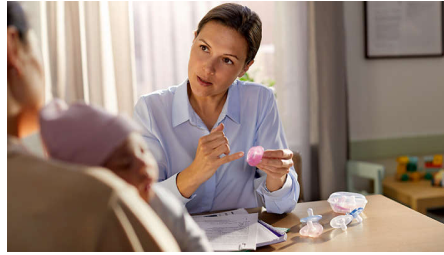

Kasutusel haiglates

Philips Aventi luttide valikut kasutatakse haiglates kõikjal Euroopas. Seda usaldavad vastsündinute rahustamiseks arstid ja õed.