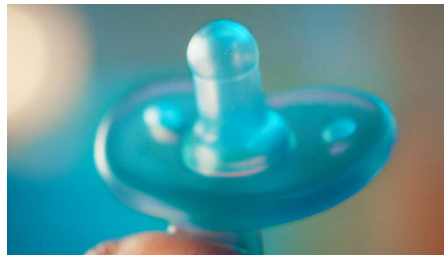

## Mugav disain

Eriiselt kumer südamekujuline suukaitse on loodud järgima teie beebi näo kontuuri, et pakkuda maksimaalset mugavust, et see lapse pisikest nina ei puudutaks.

## 100% meditsiiniline silikoon

Lutil on vastupidav ühes tükis disain ja see on valmistatud painduvast meditsiinilisest silikoonist. Meie ekspertide meeskond on selle spetsiaalselt välja töötanud teie 0–6 kuu vanuse beebi jaoks.

## Ortodontiline lutt

Lutt toetab teie beebi loomuliku suu arengut. Ortodontilise luti sümmeetriline kuju järgib teie beebi suulage, hambaid ja igemeid.