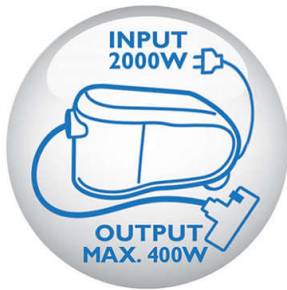

Kenmerken

2000 watt motor

De 2000 watt motor van deze stofzuiger genereert max. 400 watt zuigkracht voor de ultieme schoonmaakperfectie.