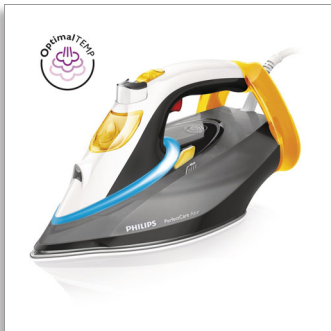

### Philips PerfectCare Azur Stoomstrijkijzer

45 g/min. stoom; stoomstoot van  
180 g

T-ionicGlide-zoolplaat  
Automatische uitschakeling +  
antikalk  
Veilig voor alle strijkbare kleding

GC4912/80

## Zorgeloos strijken, geen instelling vereist