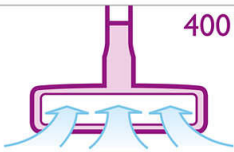

2200 vatų su maks. 400 W

2200 W

400 W

2200 vatų su maks. 400 vatų siurbimo galia