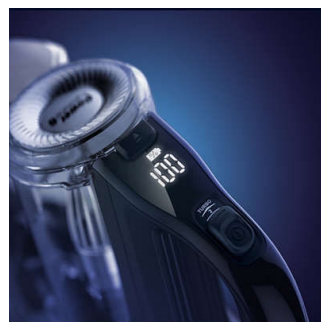

Smart Power Control

Slim digitaal display geeft snelheid en accugebruik aan en laat u weten wanneer het tijd is om het filter schoon te maken.