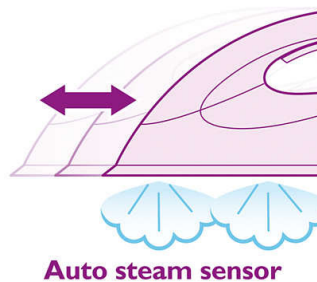

100% snel

100% snel om te strijken, sorteren niet nodig. Strijk al uw kledingstukken met doeltreffender stoom.

SteamGlide-zoolplaat

Deze speciaal ontworpen zoolplaat combineert een superieure keramische buitenlaag voor soepel glijden over alle soorten stoffen met de met zorg ontworpen openingen voor gladdere strijkresultaten.

2800 W voor snel opwarmen

2800 W max

2800 W strijkijzer voor snel opwarmen en krachtige prestaties bij alle strijkbare stoffen.

Automatische stoomsensor

De innovatieve automatische stoomsensor met bewegingsdetectie activeert de stoom automatisch wanneer u het strijkijzer over de strijkplank beweegt. Hierdoor krijgt u altijd de