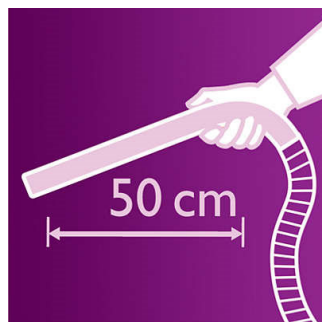

4 l putekļu nodalījums

Īpaši izstrādātais 4 l putekļu nodalījums sniedz iespēju optimāli izmantot putekļu maisiņu, nodrošinot ilgāku tīrīšanas laiku.

EPA 10 AirSeal

EPA 10 filtrs un AirSeal aiztur smalkus putekļus pirms gaisa izplūšanas, lai nodrošinātu vidi bez putekļiem un tīru, veselīgu gaisu.

Īpaši garš ergonomisks rokturis

Šo ergonomiskas formas rokturi ir ērti lietot. Tā īpaši garā konstrukcija nodrošina lielāku darbības rādiusu, tāpēc varat viegli iztīrīt grūti aizsiedzamas vietas.

S-bag Classic Long Performance