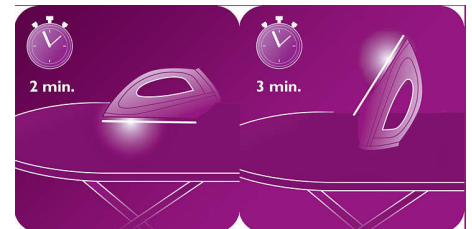

Beveiliging: automatische uitschakeling

Het strijkijzer wordt automatisch uitgeschakeld als u het even niet gebruikt. Als u het apparaat op de steun van de onderkant hebt geplaatst, wordt het na 3 minuten uitgeschakeld. Als u het op de zoolplaat hebt geplaatst, wordt het al na 2 minuten uitgeschakeld.