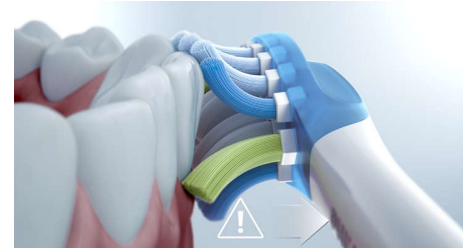

Sensore di pressione

Se i pazienti applicano una pressione eccessiva, il sensore intuitivo della pressione farà pulsare lievemente l'impugnatura e fornirà ai pazienti il feedback in tempo reale di cui hanno bisogno per esercitare meno pressione. Da uno studio condotto su pazienti americani, 7 pazienti su 10 che spazzolavano troppo energicamente hanno ridotto la pressione esercitata proprio grazie all'intervento del sensore di pressione.****