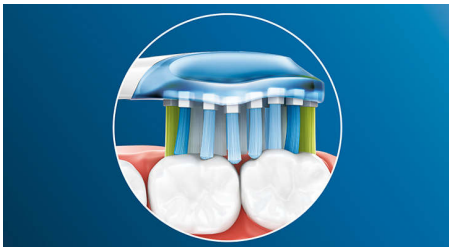

HX9041/19

La tête de brosse qui offre un nettoyage en profondeur Élimine jusqu'à 10 fois plus de plaque dentaire*, pour d'excellents résultats

Un nettoyage adapté à votre sourire. Notre tête de brosse C3 Premium Plaque Defence suit les contours de vos dents et de vos gencives grâce à ses côtés doux et souples permettant 4 fois plus de surface de contact qu'une brosse à dents classique**, pour un agréable nettoyage en profondeur.

Le brossage en profondeur de Philips Sonicare

- Jusqu'à 4 fois plus de surface de contact** pour un nettoyage en profondeur sans effort

Élimination efficace de la plaque dentaire

- Élimine jusqu'à 10 fois plus de plaque dentaire qu'une brosse à dents manuelle

Points forts

Dites adieu à la plaque dentaire

Souple, elle élimine jusqu'à 10 fois plus de plaque dentaire dans les zones difficiles à atteindre*, pour un nettoyage en profondeur le long des gencives et entre les dents.

Technologie de brossage adaptable

Notre technologie de brossage adaptable permet un nettoyage personnalisé. Grâce à ses côtés doux et souples en caoutchouc, la tête de brosse Premium Plaque Defense s'adapte à la forme de vos gencives et de vos dents. Elle absorbe l'excès de pression lors du brossage et optimise la technologie de nettoyage sonore. Les brins s'adaptent également à la forme de vos gencives et de vos dents, afin de créer jusqu'à 4 fois plus de surface de contact qu'une tête de brosse classique**, pour un nettoyage en profondeur plus efficace dans les zones difficiles.