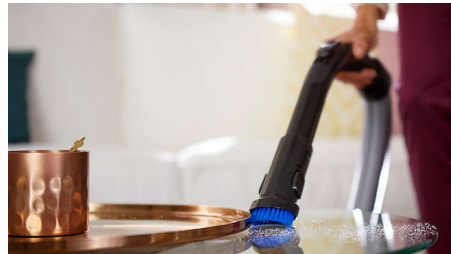

Gecertificeerd allergiefilter

Het gecertificeerde allergiefilter vangt 99,9% van de stofdeeltjes op, waaronder pollen, huisdierenhaar en huisstofmijt. Dit is ideaal voor mensen met een allergie.

Geïntegreerde borstel