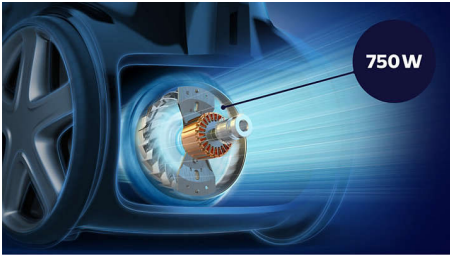

Kenmerken

Motor van 750 W met hoog rendement

De zeer efficiënte motor van 750 W zorgt elke keer voor krachtige, superieure reiniging.