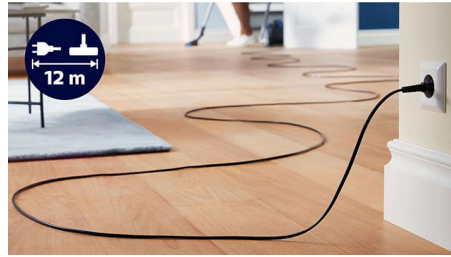

Stil stofzuigen

Ontworpen om weinig geluid te maken, zodat u altijd kunt stofzuigen zonder anderen in uw huis te storen. Gecertificeerd door Quiet Mark.

Groot bereik van 12 meter

Extra lange kabel van 12 meter zodat u minder vaak de stekker uit het stopcontact hoeft te halen.