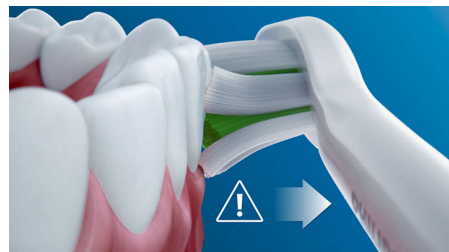

Surveillez votre pression de brossage

Un brossage trop énergique peut endommager vos dents et vos gencives. Pour éviter cela, votre brosse à dents Philips Sonicare ProtectiveClean produit de légères impulsions sonores pour vous rappeler d'appuyer moins fort.