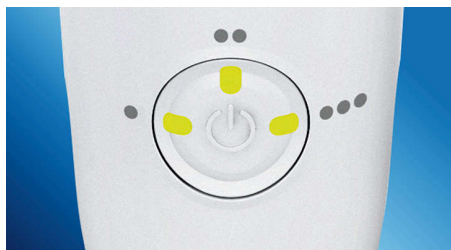

Jemným vypláchnutím povlaku, ktorý nebol odstránený zubnou kefkou, pomáha prístroj medzizubnej hygieny Philips Sonicare AirFloss Ultra predchádzať vzniku zubného kazu v medzizubných priestoroch.

Prispôbenie trojitého prestreku