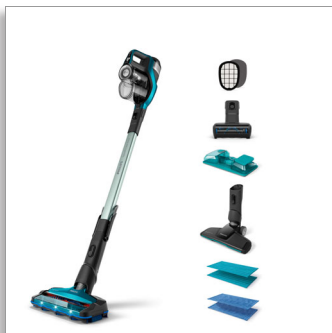

Philips SpeedPro Max Aqua
Belaidis dulkių siurblys-
šluota

360° siurbimo antgalis

25,2 V, veikia iki 75 min.
Siurblys, šluota ir rankinis priet.
„TurboPet Nozzle“

FC6904/01

Greičiausias belaidis siurblys*

su „trys viename“ valymu

Valymą baigsite greičiau su mūsų „trys viename“ belaidžiu siurbliu. Galingas 360° siurbimo antgalis greičiau susiurbia dulkes ir purvą iš visų pusių. Tinka ir kietoms grindims, ir kilimams – kad kiekvienas judesys būtų vertas pastangų. Unikali siurbimo ir drėgno valymo sistema vienu kartu išvalo įvairų purvą.

Uninterrupted 3-in-1 cleaning

- „Trys viename“: 360° siurbimo antgalis, siurblys, drėgnas valymas ir rankinis prietaisas
- Skirtingų rūšių dulkėms, įskaitant „AquaBoost“ sunkiau valomam purvui
- Greitai pasieksite visas vietas, net ir po žemais baldais
- Integruotas rankinis prietaisas, siauras įrankis ir šepetys

Priedus paprasta naudoti juos uždedant. Dėl nuimamo rankinio prietaiso „SpeedPro Max“ yra du prietaisai viename. Šepetio priedas integruotas vamzdyje, todėl jis visada yra po ranka.

LED antgalis

Naudodamiesi antgalio „SpeedPro Max“ LED apšvietimu, lengvai pastebėsite dulkes, pūkus, plaukus ir trupinius. Su LED antgaliu pastebėsite vos matomą purvą.