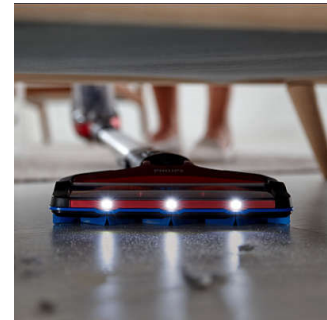

su „trys viename“ valymu

Valymą baigsite greičiau su mūsų „trys viename“ belaidžiu siurbliu. Galingas 360° siurbimo antgalis greičiau susiurbia dulkes ir purvą iš visų pusių. Tinka ir kietoms grindims, ir kilimams – kad kiekvienas judesys būtų vertas pastangų. Unikali siurbimo ir drėgno valymo sistema vienu kartu išvalo įvairų purvą.

Priedus paprasta naudoti juos uždedant. Dėl nuimamo rankinio prietaiso „SpeedPro Max“ yra du prietaisai viename. Šepetio priedas integruotas vamzdyje, todėl jis visada yra po ranka.

LED antgalis

Naudodamiesi antgalio „SpeedPro Max“ LED apšvietimu, lengvai pastebėsite dulkes, pūkus, plaukus ir trupinius. Su LED antgaliu pastebėsite vos matomą purvą.