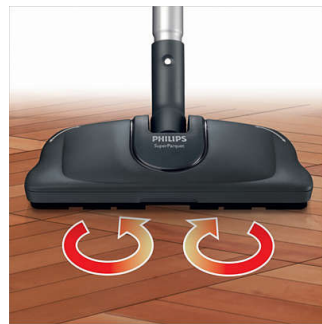

„Super Parquet“ antgalis

„Super Parquet“ antgalis leidžia švariai išvalyti bet kokio tipo grindis vienu braukimu ir jų nepažeidžiant. Išnaudojus mikropluošto nulemiamas susiurbimo galimybes bei siurbimo galią be jokių valymo priemonių arba šepėčių gaunami patys optimaliausi rezultatai.