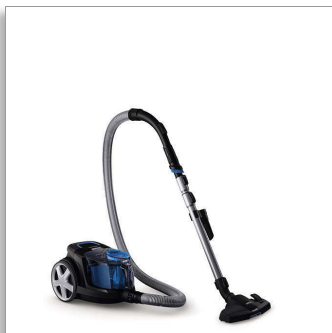

Philips PowerPro Compact
Máy hút bụi không túi

1800 W

PowerCyclone 5
Bộ lọc Allergy H13

FC9350/01

Sức hút cao hơn* với PowerCyclone 5

Nhỏ gọn và mạnh mẽ

Máy hút bụi không túi Philips Dòng 3000 với kích cỡ nhỏ gọn, sử dụng công nghệ PowerCyclone 5 và đầu hút MultiClean cho hiệu suất hút cao giúp bạn vệ sinh sạch sẽ mọi góc ngách bên trong nhà.

Hiệu suất vượt trội

- Động cơ bền bỉ 1800 W tạo ra sức hút mạnh
- Đầu hút MultiClean giúp vệ sinh sạch sẽ mọi loại sàn
- Công nghệ PowerCyclone 5 duy trì được hiệu suất cao trong thời gian dài
- Hệ thống lọc Allergy H13 chặn được >99,9% các hạt bụi nhỏ

Làm sạch dễ dàng

- Thiết kế gọn nhẹ, dễ cầm xách
- Ngăn chứa bụi được thiết kế để đổ sạch bụi hợp vệ sinh bằng một tay
- Bàn chải mềm được gắn sẵn vào tay cầm, luôn sẵn sàng để sử dụng

Làm sạch dễ dàng

- Các khớp nối ActiveLock điều chỉnh dễ dàng theo từng công việc

Đầu hút MultiClean

Đầu hút MultiClean được thiết kế để hút sát vào mặt sàn, đảm bảo làm sạch kỹ lưỡng trên tất cả các loại sàn.

Ổ sạch bụi vệ sinh

Ngăn chứa bụi được thiết kế để đổ sạch bụi dễ dàng, hợp vệ sinh bằng một tay và giảm tạo ra đám mây bụi.