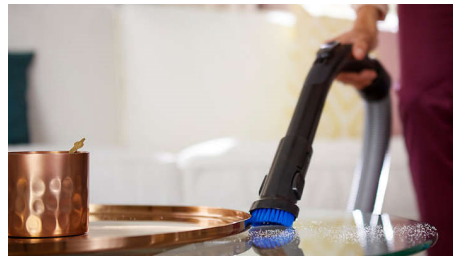

Thiết kế gọn nhẹ

Thiết kế gọn nhẹ để cầm xách và cất giữ máy hút bụi dễ dàng.

Bàn chải gắn sẵn

Công cụ bàn chải quét bụi được gắn sẵn vào tay cầm nên luôn sẵn sàng để sử dụng cho đồ nội thất, mặt phẳng và vỏ bọc nệm.