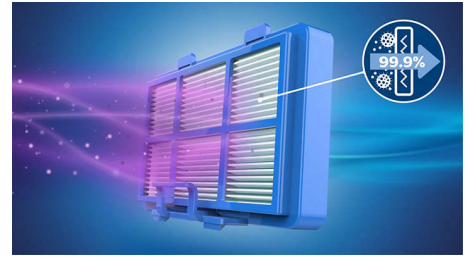

Bộ lọc Allergy H13

Hệ thống lọc hoàn toàn khép kín và chặn được >99,9% các hạt bụi nhỏ, kể cả phấn hoa, lông thú nuôi và mạt bụi, bảo vệ những người mắc bệnh dị ứng và đáp ứng nhu cầu vệ sinh cao hơn của một số người dùng. Cấp độ lọc tương đương với HEPA 13*.