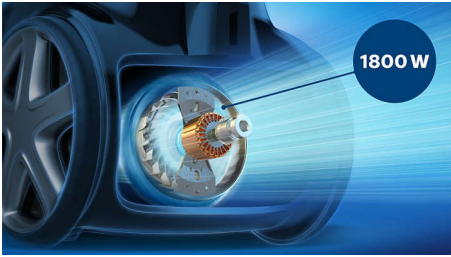

PHILIPS

Những nét chính

Động cơ bền bỉ 1800 W

Động cơ bền bỉ 1800 W tạo ra sức hút lên tới 360 W cho kết quả làm sạch kỹ lưỡng.

Công nghệ PowerCyclone 5

Công nghệ PowerCyclone 5 tăng nhanh luồng khí trong khoang hình trụ để phân tách bụi trong không khí và duy trì được hiệu suất cao và sức hút mạnh trong thời gian dài hơn.